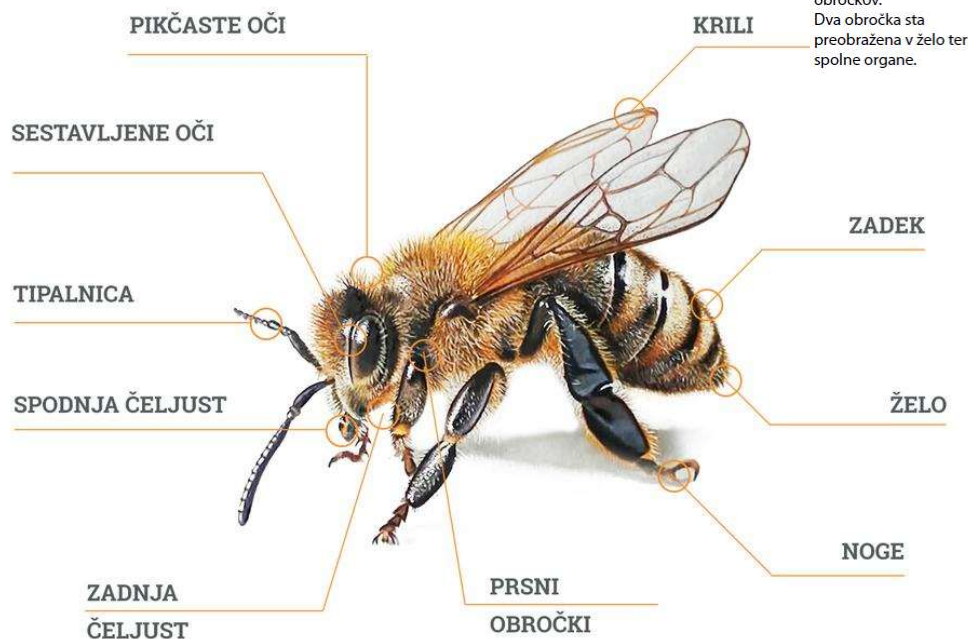

SPOZNAJ ČEBELJE TELO

DOBRO SI OGLEDJ SLIKO ČEBELE! KAJ UGOTOVIŠ?

ČEBELE SO MAJHNE ŽUŽELKE.
TELO JE POKRITO Z DLAČICAMI

ČEBELA JE RAZDELJENA NA TRI DELE:

ZADEK,
OPRSJE,
GLAVO.

NOTRANJE ORGANE VARUJE HITINAS OVOJ, KI OKLEPA CELOTNO TELO, IN DAJE OPORO VSEM NOTRANJIM ORGANOM;

DELI ČEBELJEGA TELESA:

ZADEK
Na zadku je vidnih 6 obročkov.
Dva obročka sta preobrazena v želo ter spolne organe.

OPRSJE
krila: dva para
noge: trije pari

ALI VEŠ ...

- ▼ Da so čebeli dlačice v pomoč pri nabiranju cvetnega prahu in pri oprasevanju rastlin?
- ▼ Da dlačice zadržujejo telesno toploto?
- ▼ Da trden oklep varuje čebelo pred udarci?