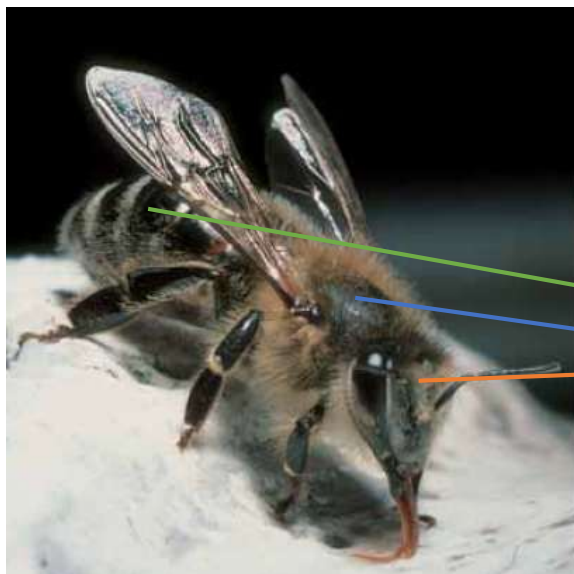

SPOZNAJ ČEBELJE TELO

DOBRO SI OGLEDJ SLIKO ČEBELE! KAJ UGOTOVIŠ?

ČEBELE SO MAJHNE ŽUŽELKE.
TELO JE POKRITO Z DLAČICAMI

ČEBELA JE RAZDELJENA NA TRI DELE:

ZADEK,
OPRSJE,
GLAVO.

NOTRANJE ORGANE VARUJE HITINAS OVOJ, KI OKLEPA CELOTNO TELO, IN DAJE OPORO VSEM NOTRANJIM ORGANOM;

DELI ČEBELJEGA TELESA:

ZADEK
Na zadku je vidnih 6 obročkov.
Dva obročka sta preobrazena v želo ter spolne organe.

OPRSJE
krila: dva para
noge: trije pari

ALI VEŠ ...

- ▼ Da so čebeli dlačice v pomoč pri nabiranju cvetnega prahu in pri oprasevanju rastlin?
- ▼ Da dlačice zadržujejo telesno toploto?
- ▼ Da trden oklep varuje čebelo pred udarci?